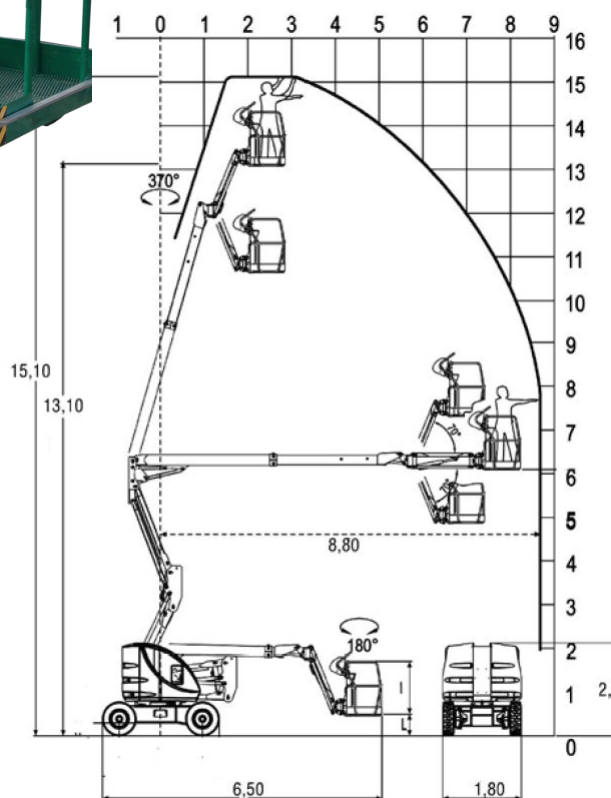

Hundingstraße 5
90431 Nürnberg
www.stabel-lift.de

Tel. 0911 / 3 95 75 95
Fax 0911 / 3 00 07 97
info@stabel-lift.de

STABEL

ARBEITSBÜHNEN - STAPLER - TELESTAPLER - MINIKRANE

Diesel

Gelenkteleskop Diesel 15,1m

Airo A15JRTD

Arbeitshöhe bis max.	15,10m
Plattformhöhe bis max.	13,10m
Seitliche Reichweite	8,80m
Traglast	230kg
Plattformgröße	1,40 x 0,80 m
Antrieb	Diesel
Länge / Breite / Höhe	6,50 / 1,80 / 2,09 m
Eigengewicht	6630 kg
Transportmöglichkeit	auf LKW oder Tieflader